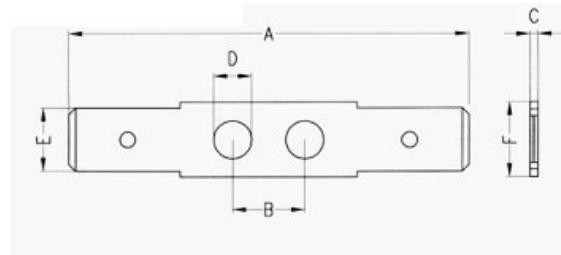

TERMINALI FASTON / TERMINALS TYPE FASTON

n. catalogo	mat.	tratt.	A	B	C	D	E
200/...	ottone	nichel	20	3.8	0.8	6.35	8
300/...			20.5	3.7	0.8	6.35	8

n. cat.	mat.	tratt.	A	B	C	D	E	F
100/...	ottone	nichel	23.3	6.3	0.5	2.3	2.86	4.5
500/...			28	8	0.8	3.8	6.35	8
600/...			33	10.7	0.8	3.8	6.35	8.5

n. catalogo	mat.	tratt.	A	B	C	D	E
200/...	ottone	nichel	30.5	3.8	0.8	6.35	8
300/...			33	3.7	0.8	6.35	8

n. cat.	mat.	tratt.	A	B	C	D	E	F
100/...	ottone	nichel	31.1	6.3	0.5	2.3	2.86	4.5
500/...			40	8	0.8	3.8	6.35	8
600/...			46	10	0.8	3.8	6.35	8.5