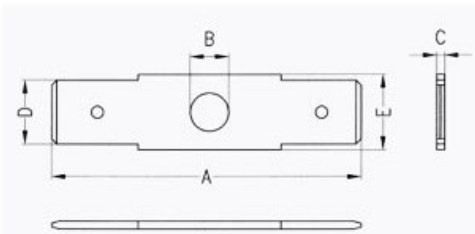

TERMINALI FASTON / TERMINALS TYPE FASTON

n. catalogo	mat.	tratt.	A	B	C	D	E
200/...	ottone	nichel	20	3.8	0.8	6.35	8
300/...			20.5	3.7	0.8	6.35	8

n. cat.	mat.	tratt.	A	B	C	D	E	F
100/...	ottone	nichel	23.3	6.3	0.5	2.3	2.86	4.5
500/...			28	8	0.8	3.8	6.35	8
600/...			33	10.7	0.8	3.8	6.35	8.5

n. catalogo	mat.	tratt.	A	B	C	D	E
200/...	ottone	nichel	30.5	3.8	0.8	6.35	8
300/...			33	3.7	0.8	6.35	8

n. cat.	mat.	tratt.	A	B	C	D	E	F
100/...	ottone	nichel	31.1	6.3	0.5	2.3	2.86	4.5
500/...			40	8	0.8	3.8	6.35	8
600/...			46	10	0.8	3.8	6.35	8.5