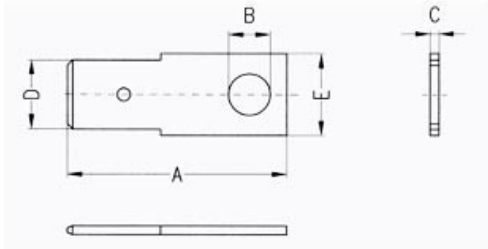

TERMINALI FASTON / TERMINALS TYPE FASTON

n. catalogo	mat.	tratt.	A	B	C	D	E
200/...	ottone	nichel	20	3.8	0.8	6.35	8
300/...			20.5	3.7	0.8	6.35	8

n. cat.	mat.	tratt.	A	B	C	D	E	F
100/...	ottone	nichel	23.3	6.3	0.5	2.3	2.86	4.5
500/...			28	8	0.8	3.8	6.35	8
600/...			33	10.7	0.8	3.8	6.35	8.5

n. catalogo	mat.	tratt.	A	B	C	D	E
200/...	ottone	nichel	30.5	3.8	0.8	6.35	8
300/...			33	3.7	0.8	6.35	8

n. cat.	mat.	tratt.	A	B	C	D	E	F
100/...	ottone	nichel	31.1	6.3	0.5	2.3	2.86	4.5
500/...			40	8	0.8	3.8	6.35	8
600/...			46	10	0.8	3.8	6.35	8.5