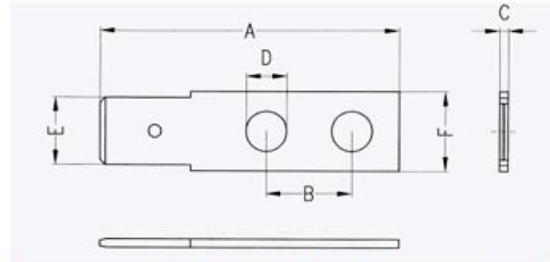

TERMINALI FASTON / TERMINALS TYPE FASTON

n. catalogo	mat.	tratt.	A	B	C	D	E
200/...	ottone	nichel	20	3.8	0.8	6.35	8
300/...			20.5	3.7	0.8	6.35	8

n. cat.	mat.	tratt.	A	B	C	D	E	F
100/...	ottone	nichel	23.3	6.3	0.5	2.3	2.86	4.5
500/...			28	8	0.8	3.8	6.35	8
600/...			33	10.7	0.8	3.8	6.35	8.5

n. catalogo	mat.	tratt.	A	B	C	D	E
200/...	ottone	nichel	30.5	3.8	0.8	6.35	8
300/...			33	3.7	0.8	6.35	8

n. cat.	mat.	tratt.	A	B	C	D	E	F
100/...	ottone	nichel	31.1	6.3	0.5	2.3	2.86	4.5
500/...			40	8	0.8	3.8	6.35	8
600/...			46	10	0.8	3.8	6.35	8.5